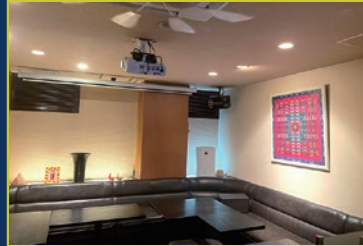

飲み放題 5,000円(90分)

月～木曜日限定 パンフレットをご提示の方に限り

明るさがとり柄のママです一緒に楽しみましょう！平成10年より皆様に愛されてきました。おひとり様から団体様まで、飲み放題でワイワイ、接待でゆっくりと用途に合わせて対応致します。お会い出来るのを楽しみにしております。

☎ 022-711-6868

ノアール 席数 カウンター 5席 平均 7,000円～
BOX卓 15席 予算

カラオケ 住 仙台市青葉区国分町2丁目10-21 邦栄ビル3F
営 19:30～24:00 ※土曜日はご予約あれば営業しております
休 土・日曜
スタッフの年齢層 20～40代